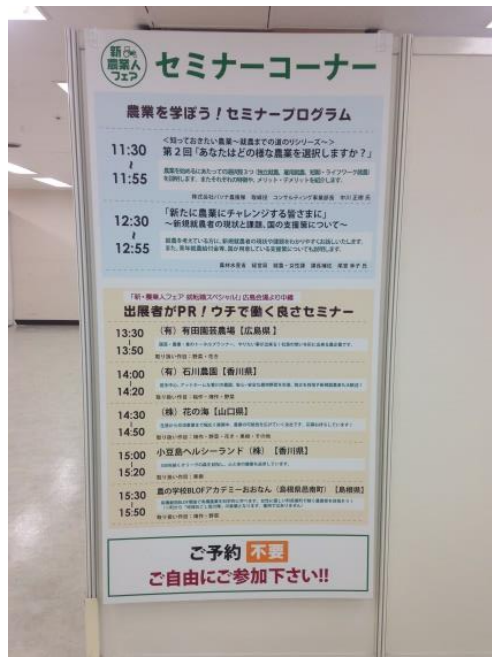

「新・農業人フェア」東京会場に出展しました

開催日：9月10日（土）

全国から222団体が出展し、高知県からは高知県農業会議のほか土佐町、大豊町、四万十市、安芸市、おむすびーズ、(有)大地と自然の恵みの7ブースが出展して相談対応を行いました。

会場入り口

みなさん真剣に聞いていました

高知県新規就農相談センターのブース

会場見取り図

セミナー会場